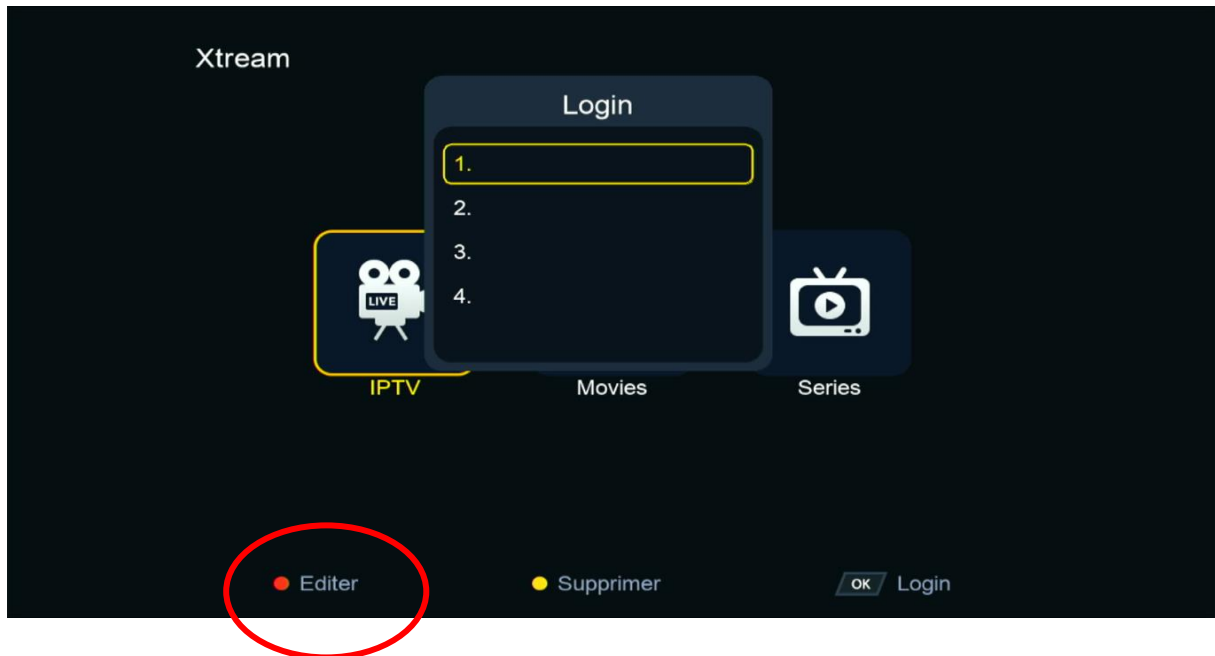

Comment utiliser votre abonnement IPTV sur l'application XTREAM pour TECHNOSTAR DERBY TECHNOSTAR DERBY 2

- 1) Sur la télécommande, appuyez sur le bouton '**Menu**' pour accéder au Menu principal du récepteur.

2) Appuyez sur '**Expansion**'

3) Allez à la page n°2 , puis appuyez sur '**Network APP**'

4) Allez à la page n° 2 , puis appuyez sur l'application 'Xtream '

5) Appuyez sur le bouton **Menu** de votre télécommande pour accéder À la page de configuration du serveur

6) Appuyez sur le bouton **rouge** et saisissez les données de votre serveur iptv , Puis confirmez en cliquant sur 'Oui'

Félicitation, votre serveur iptv a été activé avec succès

The screenshot shows an IPTV interface with a channel list on the left and a video player on the right. The channel list is as follows: