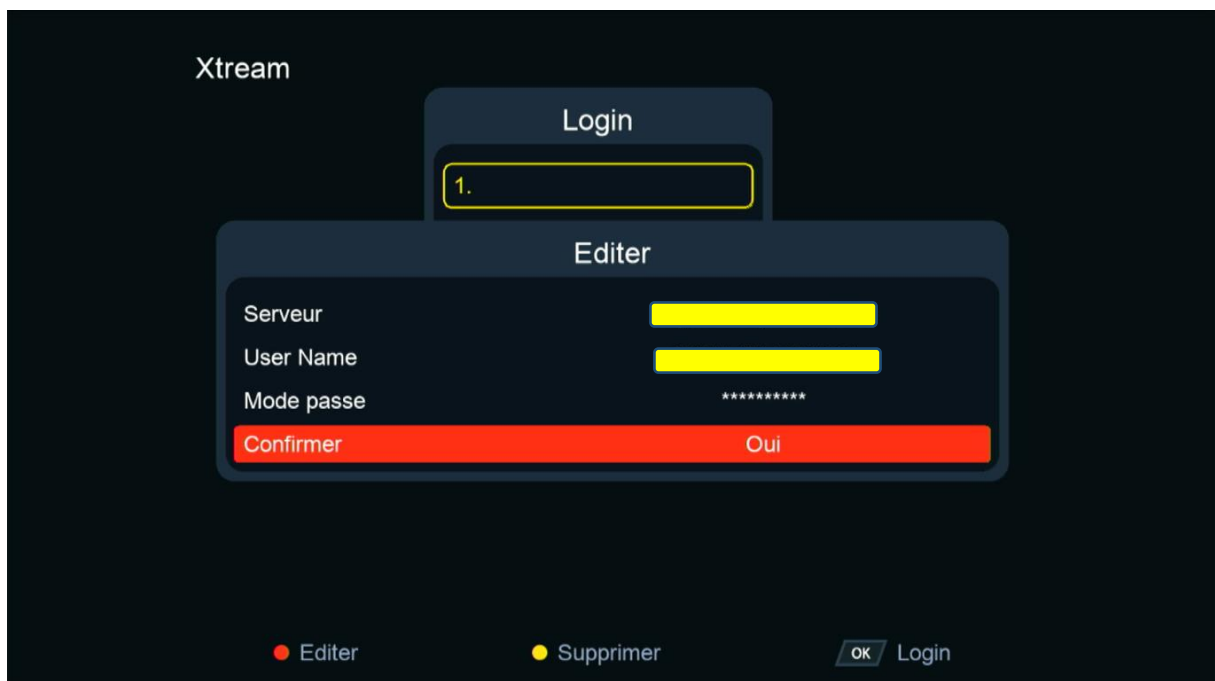

Comment utiliser votre abonnement IPTV sur l'application XTREAM pour TECHNOSTAR DERBY TECHNOSTAR DERBY 2

- 1) Sur la télécommande, appuyez sur le bouton '**Menu**' pour accéder au Menu principal du récepteur.

2) Appuyez sur '**Expansion**'

3) Allez à la page n°2 , puis appuyez sur '**Network APP**'

4) Allez à la page n° 2 , puis appuyez sur l'application 'Xtream '

5) Appuyez sur le bouton **Menu** de votre télécommande pour accéder À la page de configuration du serveur

6) Appuyez sur le bouton **rouge** et saisissez les données de votre serveur iptv , Puis confirmez en cliquant sur 'Oui'

Félicitation, votre serveur iptv a été activé avec succès

The screenshot shows an IPTV interface with a channel list on the left and a video player on the right. The channel list is as follows: