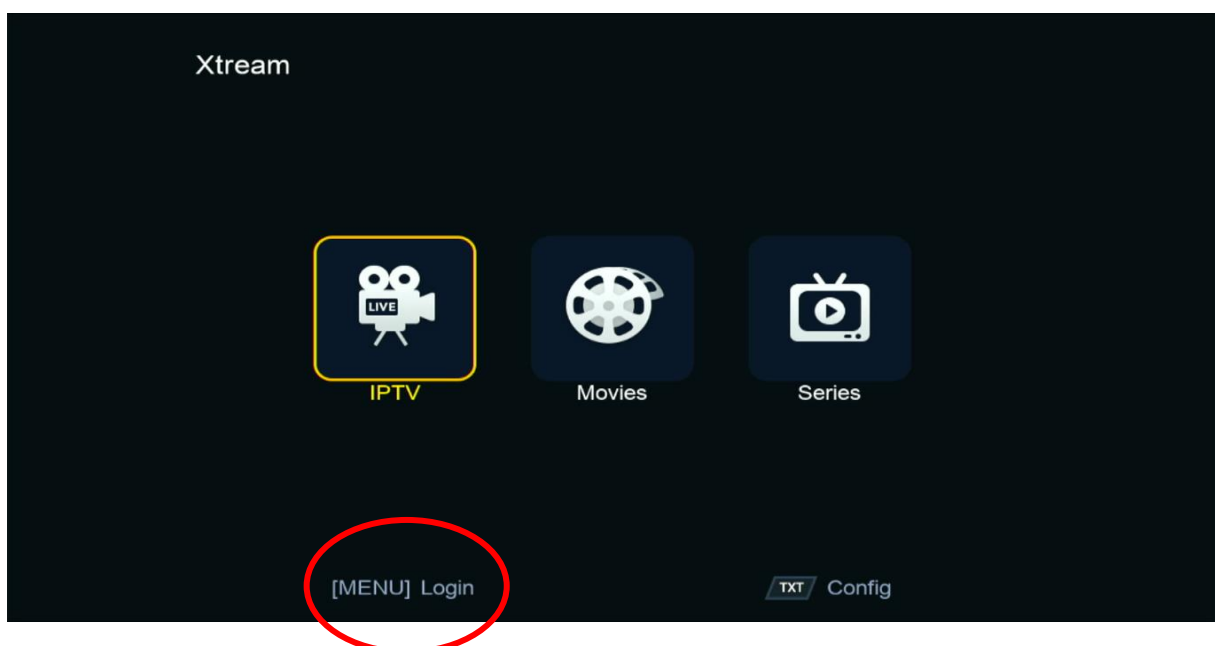

2) Appuyez sur '**Expansion**'

3) Allez à la page n°2 , puis appuyez sur '**Network APP**'

4) Allez à la page n° 2 , puis appuyez sur l'application 'Xtream '

5) Appuyez sur le bouton **Menu** de votre télécommande pour accéder À la page de configuration du serveur

6) Appuyez sur le bouton **rouge** et saisissez les données de votre serveur iptv , Puis confirmez en cliquant sur 'Oui'

Félicitation, votre serveur iptv a été activé avec succès

The screenshot shows an IPTV interface with a channel list on the left and a video player on the right. The channel list is as follows: