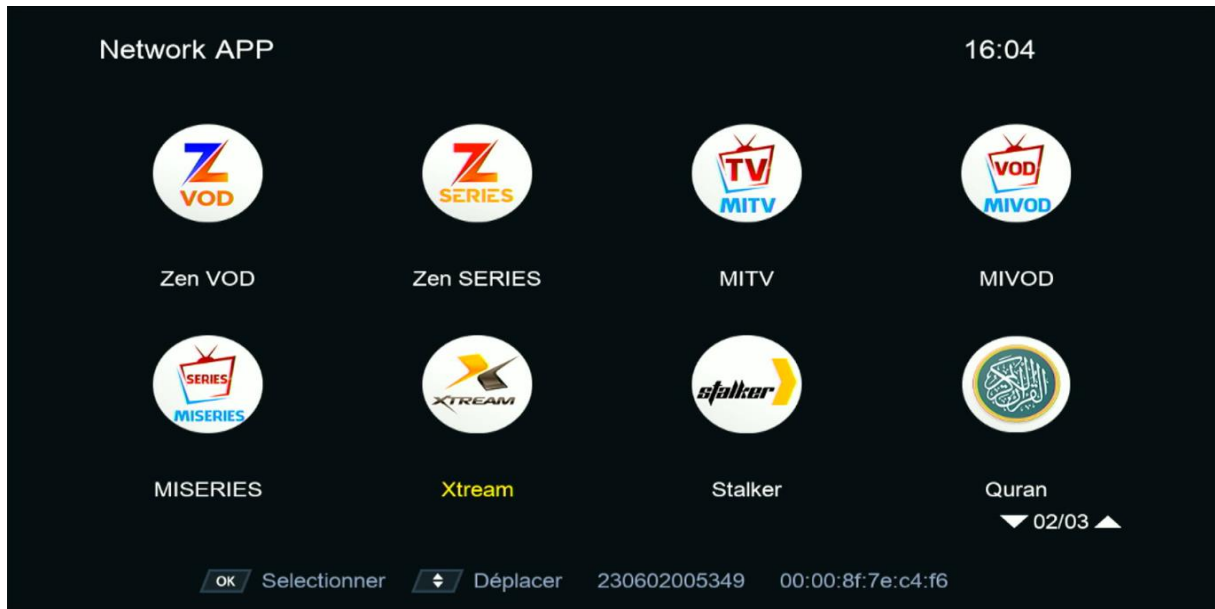

Comment utiliser votre abonnement IPTV sur l'application XTREAM pour TECHNOSTAR DERBY TECHNOSTAR DERBY 2

- 1) Sur la télécommande, appuyez sur le bouton '**Menu**' pour accéder au Menu principal du récepteur.

2) Appuyez sur '**Expansion**'

3) Allez à la page n°2 , puis appuyez sur '**Network APP**'

4) Allez à la page n° 2 , puis appuyez sur l'application 'Xtream '

5) Appuyez sur le bouton **Menu** de votre télécommande pour accéder À la page de configuration du serveur